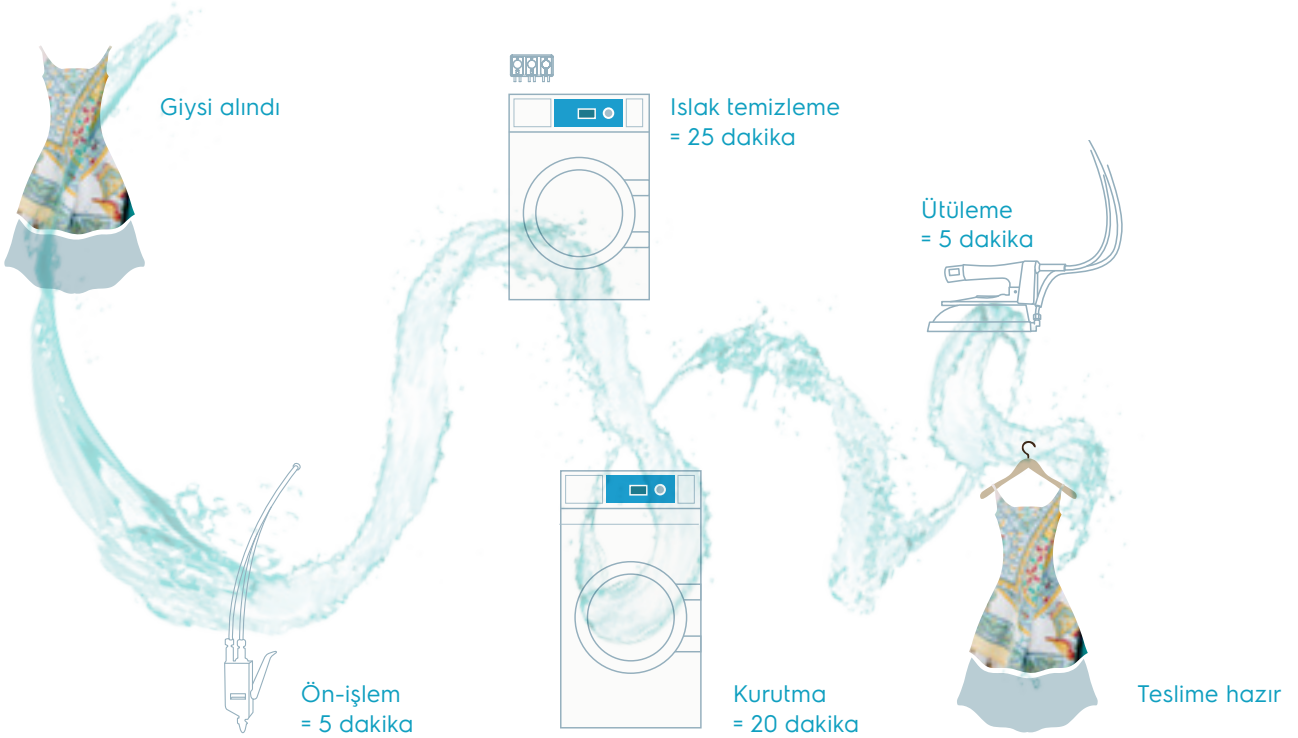

Daha verimli bir hizmet için eşsiz sürekli iş akışı

Wet-cleaning sisteminin öncüsü: suyun tüm avantajları solvent-bazlı temizlemenin hız ve basitliği ile.

Nasıl çalışır

Toplam işlem süresi = 55 dakika

ProV'tex. Su sirkülasyon sistemi ile daha yüksek yükleme faktörü

Özel ProV'tex su sirkülasyon sistemi son derece etkili ve hassas yıkama etkisi ile geleneksel tüm ıslak temizleme sistemlerine kıyasla daha yüksek bir yükleme faktörü sağlar. Yükleme faktörü oranı, kıyafetler arasında herhangi bir sürtünme riski olmaksızın geleneksel çözümlere kıyasla %50 artırılır. Yıkama aşaması son derece nazik ve yumuşaktır. Su, giysiler arasından hızla akarak kiri akıtır ve tambur dönüşünün yerine geçen ideal bir girdap yoluyla emilir.

Her zamankinden daha hassas ve etkili kurutma

Tamamen kuru, daha az kırışıklık, minimal düzeyde ütüleme işlemi: giysiler kurutucudan çıkar çıkmaz, herhangi bir asma-kurutma süresine gerek duyulmadan ütüye hazır olur. Kumaşın yüzeyindeki kırışıklıklar, giysiler kurutulurken minimum seviyeye iner.

En iyi sonuçlara ulaşmak için özel deterjanlar ve ön-işlem maddeleri

Yeni temizleme programlarına mükemmel düzeyde uyumlu yeni nesil deterjanlar. Ön-işlem (leke giderme) maddelerinin tam serisi taninden yağ, mürekkep ve mumlara kadar her türlü leke üzerinde lekesiz bir sonuç sağlayacak şekilde işlem yapabilir.