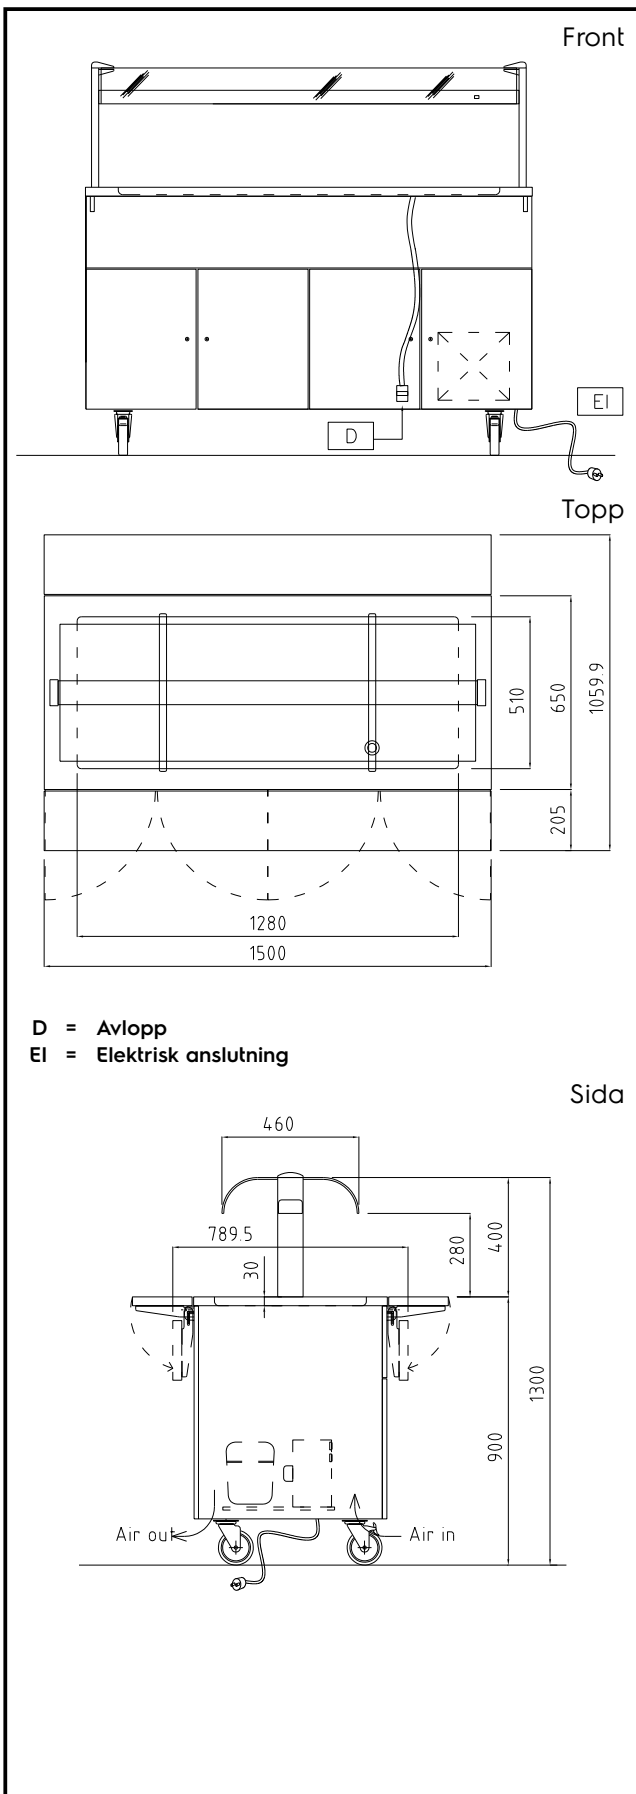

Den kylda enheten är Passar exponering och servering av kyld mat direkt på kylplattan eller på en bädd av isflingor el. dyl. Samtliga enheter har neutrala underskåp.

Överhyllan i härdat glas och infälld belysning för bättre presentation av maten. Brunnens rundade hörn underlättar rengöringen. Skåpet på operatörssidan har gångjärnsförsedda dörrar i boklaminat. De två brickbanorna i rent 304 AISI rostfritt stål och kan fällas ned för att underlätta när enheterna förflyttas. Samtliga modeller är CE-märkta och uppfyller de normer som krävs enligt internationella godkännandeorganen.

Konstruktion

- Bänksiva i 304 AISI rostfritt stål med rundade kanter.
- Alla enheter monteras på fyra hjul, 150 mm höga (två med bromsar). Kan monteras på 150 mm höga ben (som extra tillbehör).
- Kyld statisk serveringsplatta.
- Serveringsplatta (30 mm djup) i 304 AISI rostfritt stål med dräneringskran.

Övriga Tillbehör

- Sockelkit för hjul 1500 mm 4GN PNC 852007

Elektricitet

Spänning:	
321008 (FSL15FP4)	230 V/1 ph/50 Hz
Anslutningseffekt:	0.5 kW

Vatten

Storlek vattenavlopp:	1/2"
Dimensioner tilllopp varmvattenledning:	
Dimension avloppsanslutning	1/2"

Viktig information

Ytermått, höjd	900 mm
Ytermått, bredd	1500 mm
Ytermått, djup	650 mm
Bänkskiva tjocklek	30 mm
Nettovikt:	105 kg
Brunnstemperatur:	2°/15° C