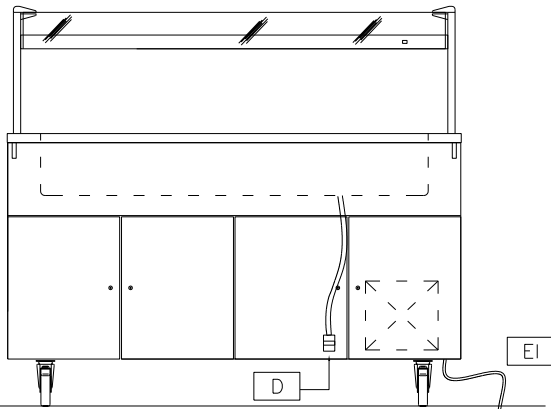

Front

D = Avlopp
EI = Elektrisk anslutning

Elektricitet

Spänning:
321005 (FSL15F4) 230 V/1N ph/50 Hz
Anslutningseffekt: 0.5 kW

Vatten

Storlek vattenavlopp: 1/2"
Dimensioner tilllopp
varmvattenledning:
Dimension
avloppsanslutning 1/2"

Viktig information

Ytermått, höjd 900 mm
Ytermått, bredd 1500 mm
Ytermått, djup 650 mm
Bänkskiva tjocklek 30 mm
Nettovikt: 105 kg
Brunnstemperatur: 2°/15° C