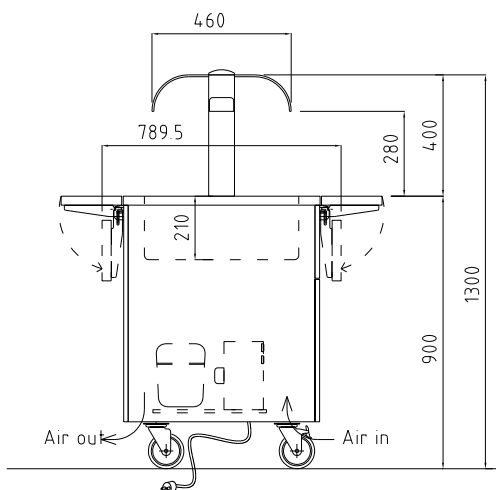

Konstruktion

- Bänksiva i 304 AISI rostfritt stål med rundade kanter.
- Alla enheter monteras på fyra hjul, 150 mm höga (två med bromsar). Kan monteras på 150 mm höga ben (som extra tillbehör).
- Brunn i 304 AISI rostfritt stål med dräneringshål och rör.

Övriga Tillbehör

- Sockelkit för hjul 1500 mm 4GN PNC 852007

Front

Topp

D = Avlopp
EI = Elektrisk anslutning

Sida

Elektricitet

Spänning:
 321005 (FSL15F4) 230 V/1N ph/50 Hz
Anslutningseffekt: 0.5 kW

Vatten

Storlek vattenavlopp: 1/2"
Dimensioner tilllopp
varmvattenledning:
Dimension
avloppsanslutning 1/2"

Viktig information

Ytermått, höjd 900 mm
Ytermått, bredd 1500 mm
Ytermått, djup 650 mm
Bänkskiva tjocklek 30 mm
Nettovikt: 105 kg
Brunnstemperatur: 2°/15° C