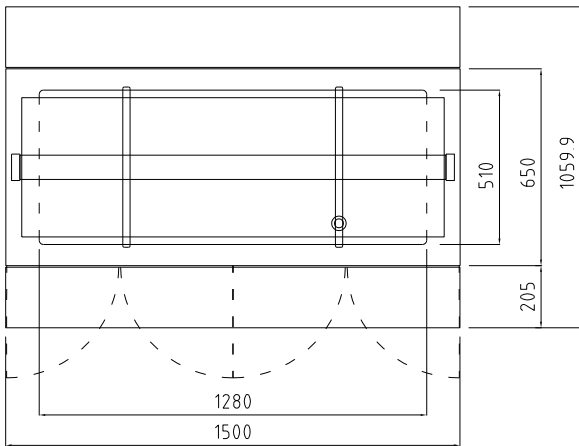

Topp

D = Avlopp
EI = Elektrisk anslutning