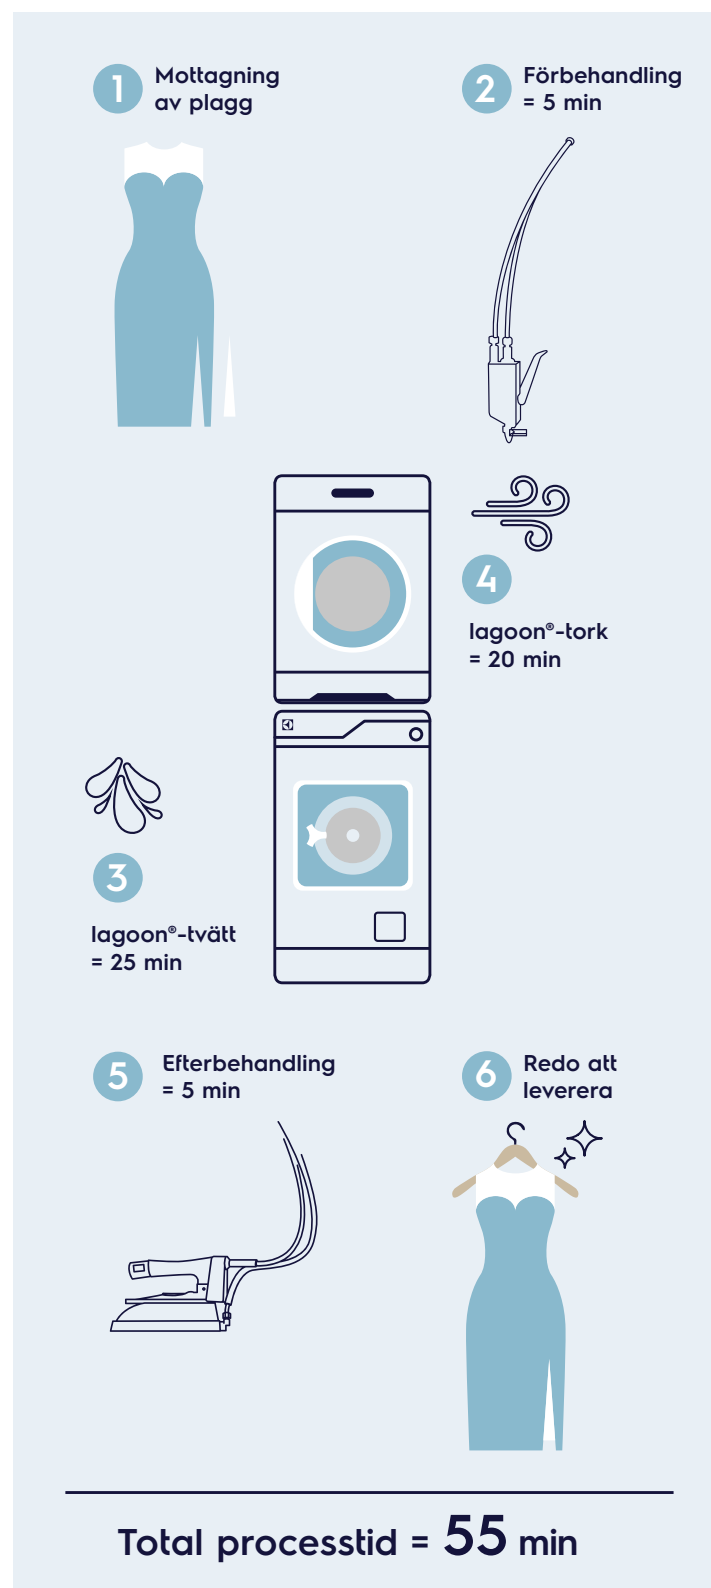

Tvättar du redan känsliga plagg och letar du efter ett mer hållbart alternativ till lösningsmedel? Är du missnöjd med befintlig teknik och letar efter något som kan föra ditt företag ett steg längre och ge dina kunder en fräschare upplevelse? Då behöver du inte leta längre! lagoon® Advanced Care är det enda riktigt gröna alternativet till lösningsmedel för att hantera känsliga plagg.