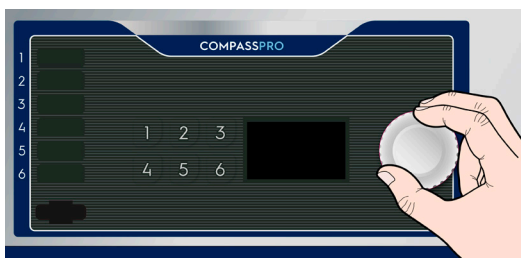

- Svært enkel betjening
- Lett å lære
- Mulighet for flere språk/temporært språkvalg
- Tidsbesparende spesialprogram