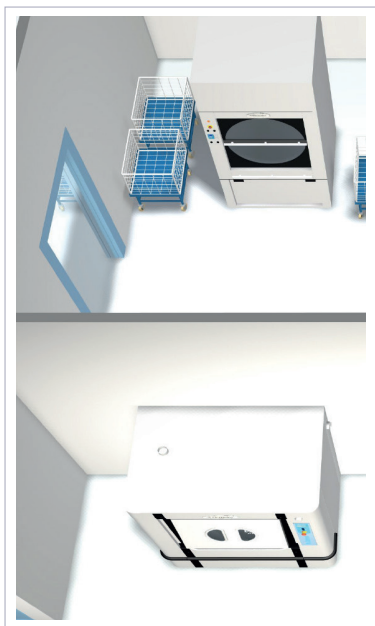

Ill. barriereløsning delt mellom ren og uren side.

Barrieremaskiner

For den avgjørende hygienen

Barriere for den beste beskyttelse og kontroll

I Electrolux Professional barrieremaskiner legges de brukte draktene inn på den ene siden og rent tøy tas ut i et annet rom/avlukke. Dette gir den beste beskyttelse mot skadelige partikler og sot med det beste hygienivå.