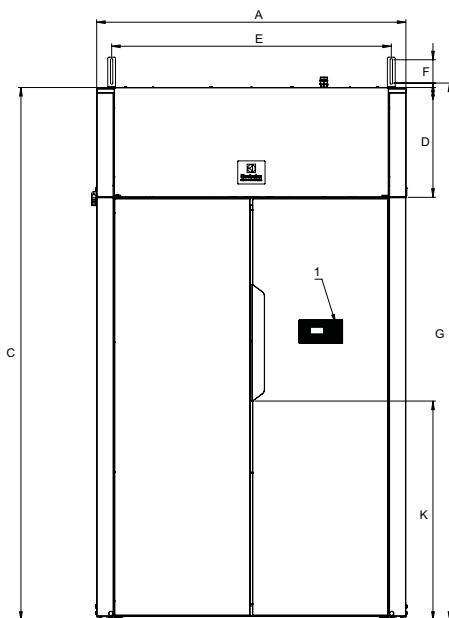

EI-tilkobling		DC6-8_m
Spenning 400V 3N AC 50 Hz		
Tradisjonell gjengesikring	kW(A)	2.3(10)
Autmatsikring	kW(A)	2.3(10)
Lydnivå		
Lydtryknivå*	dB(A)	<70
Vekt		
	netto, kg	189
Dimensjoner i mm		
A	Bredd	1195
B	Djup	645
C	Höjd	2060
D		425
E		1080
F		90
G		2075
H		435
I		450
J		810
K		850
1 Manøverpanel		
2 Kondensnippel ø 18 mm og 3 m slange inkludert		

Farge på front- og sidepaneler er sølvgrå, og håndtaket er mørkeblått

* Lydeffektnivåer målt i henhold til ISO 60704.

Front