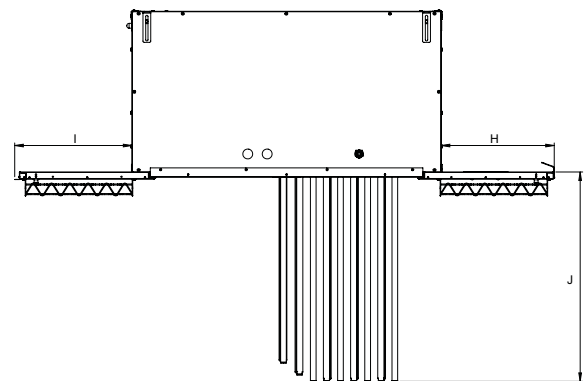

Farge på front- og sidepaneler er sølvgrå, og håndtaket er mørkeblått

* Lydeffektnivåer målt i henhold til ISO 60704.

Front

Høyre side

Sett ovenfra