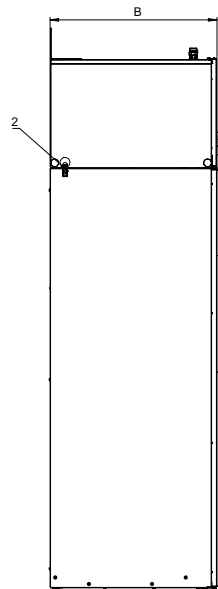

EI-tilkobling		DC6-8_m
Spenning 400V 3N AC 50 Hz		
Tradisjonell gjengesikring	kW(A)	2.3(10)
Autmatsikring	kW(A)	2.3(10)
Lydnivå		
Lydtryknivå*	dB(A)	<70
Vekt		
	netto, kg	189
Dimensjoner i mm		
A	Bredd	1195
B	Djup	645
C	Höjd	2060
D		425
E		1080
F		90
G		2075
H		435
I		450
J		810
K		850
1 Manøverpanel		
2 Kondensnippel ø 18 mm og 3 m slange inkludert		

Farge på front- og sidepaneler er sølvgrå, og håndtaket er mørkeblått

* Lydeffektnivåer målt i henhold til ISO 60704.

Høyre side