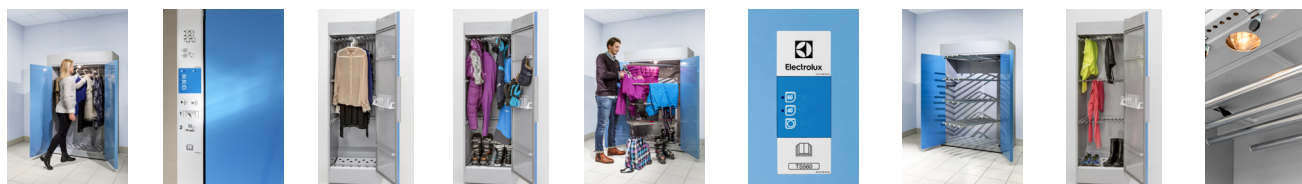

- Enkle - 60 cm bredde
- Doble - 120 cm bredde, på strøm eller med varmepumpeteknologi for ekstra strømbesparelse.
- Tørkeskap (TS4175WW) spesielt egnet for uniformer innen brann og sikkerhet

Bruksområdene er flere enn man kan tro.

- Fritidsklubber
- Ski-resorts
- Turisthytter
- Alpin-anlegg m.m.
- Anleggsbrakker og byggeplasser

Ta kontakt med din distriktssjef for å få vite mer. Se baksiden for kontaktinformasjon.