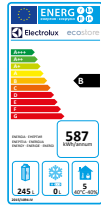

## extra duurzaam

Betere prestaties en een zuiver geweten, **ecostore<sup>HP</sup>** gebruikt **R290**, een minder agressief en meer milieuvriendelijk alternatief voor traditionele koelgassen.

**extra besparingen met klasse B**  
Energiezuinigheidsklasse B maakt echt een verschil in je energierekening. Vraag uw deskundige bij Electrolux om te berekenen hoeveel uw bedrijf kan besparen.