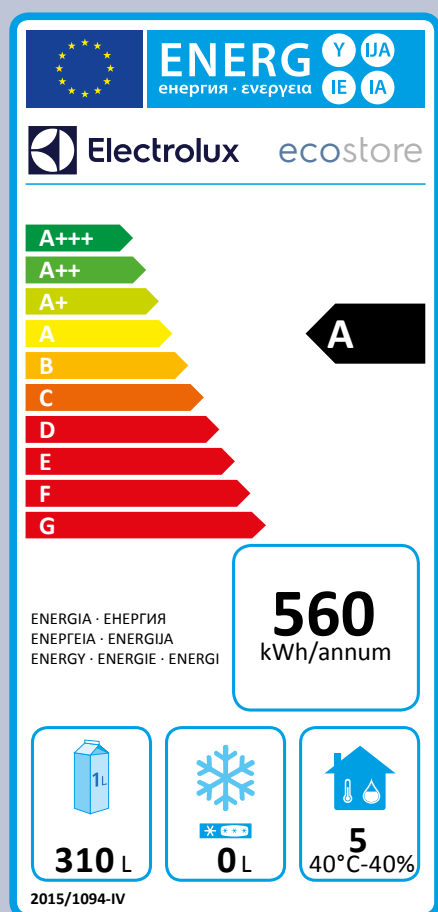

# extra besparen extra efficiënt

Wilt u uw electriciteitsrekening verlagen met **80%**? De **Electrolux ecostore<sup>HP</sup> Premium** koelwerkbank met energielabel A en klimaatklasse 5 verbruikt slechts 560 kWh per jaar. Dat is een **besparing\*** tot **€ 480 per jaar**.