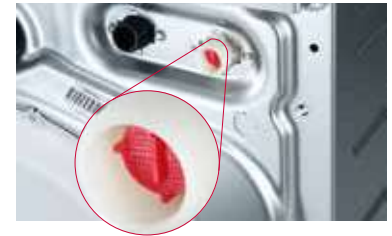

Soluciones de lavado myPRO con alma ecológica

¿Cómo funciona?

Lavadora myPRO

- **Ahorro de dinero y ahorro energético con A+++**
  - La solución profesional inteligente con la mayor eficiencia energética
- **Ahorro de tiempo gracias a la toma de agua caliente**
  - No es necesario calentar el agua, con lo que se reduce el tiempo del ciclo, los costes y el uso de energía
- **Enorme ahorro de energía en el secado con el tambor SpeedCare de Electrolux Professional**
  - Descarga mucho más eficaz y menor intensidad de la humedad debido al diseño óptimo del tambor y al centrifugado a 1400 rpm (536 G)

Secadora myPRO

- **Ahorro de dinero y ahorro energético con A++***
  - La solución profesional inteligente con la mayor eficiencia energética
- **Ahorro de tiempo, energía y dinero con la tecnología de Control automático de la humedad, independiente de la carga**
  - El consumo de energía más bajo debido a la parada instantánea al nivel de humedad deseado
  - Acorta el ciclo de secado
  - Evita el exceso de secado para que la ropa dure más
  - Más exacta que los equipos domésticos