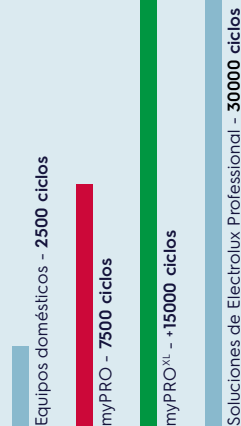

▶ ¡Ahorra tiempo! Más rápido y más eficiente.

- Lavadoras myPRO^{XL}: programa por defecto para agua fría de 35 minutos. Solo 73 minutos para un programa normal a 60 °C, con temperaturas del agua de 15 °C para el agua fría y 55 °C para el agua caliente
- Secadoras myPRO^{XL}: solo 87 minutos para carga completa, 45 minutos para media carga

▶ Mayor flexibilidad

- Resultados de la más alta calidad con

1. programas profesionales diseñados para adaptarse a cualquier necesidad
2. Mayor higiene y limpieza, gracias a sus programas de desinfección específicos
   - Precio promocional para cada momento del día (happy hour) (para máquinas con monedero)
   - Ahorro de agua, gracias a la programación de los niveles

▶ Funcionamiento sin problemas

- Diseño de instalación flotante con bomba de desagüe*
- Cómodos botones para seleccionar programas y opciones
- Mayor comodidad al poder usarse desde la parte frontal

▶ Menor vibración y ruido

- Sistema de amortiguación de alta eficacia y equilibrio óptimo de componentes y revestimientos
- Por debajo 62 dB en el proceso de lavado

¿myPRO ya no le resulta lo suficientemente grande? Para su tranquilidad elija myPRO^{XL}: mayor carga, fabricados para durar más de 15.000 ciclos garantizados.

Basado en pruebas realizadas en el laboratorio de Electrolux Professional.

*La secadora debería descargar el aire a través de un conducto de aire instalado previamente