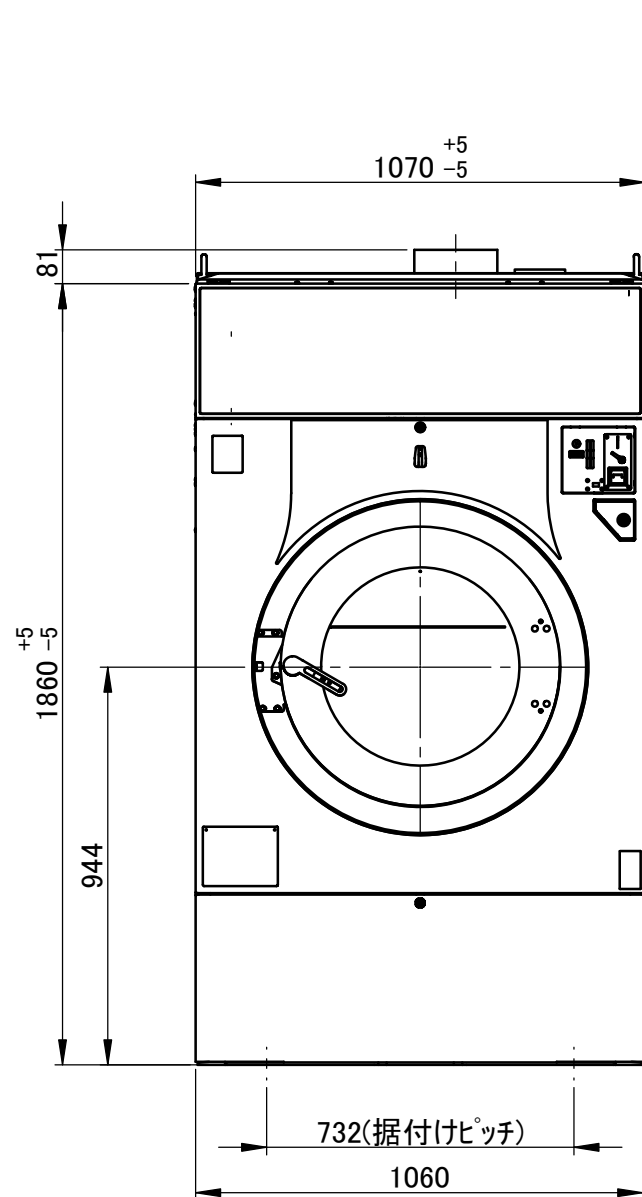

注1)外形寸法にはネジは含まれておりません。  
注2)改良のため寸法や仕様を予告なく変更することがあります。

外形図 PART NAME	G3004840000 DRAWING NO	SHEET NO.
Electrolux PROFESSIONAL	WD6-26 PRODUCT NAME	REV