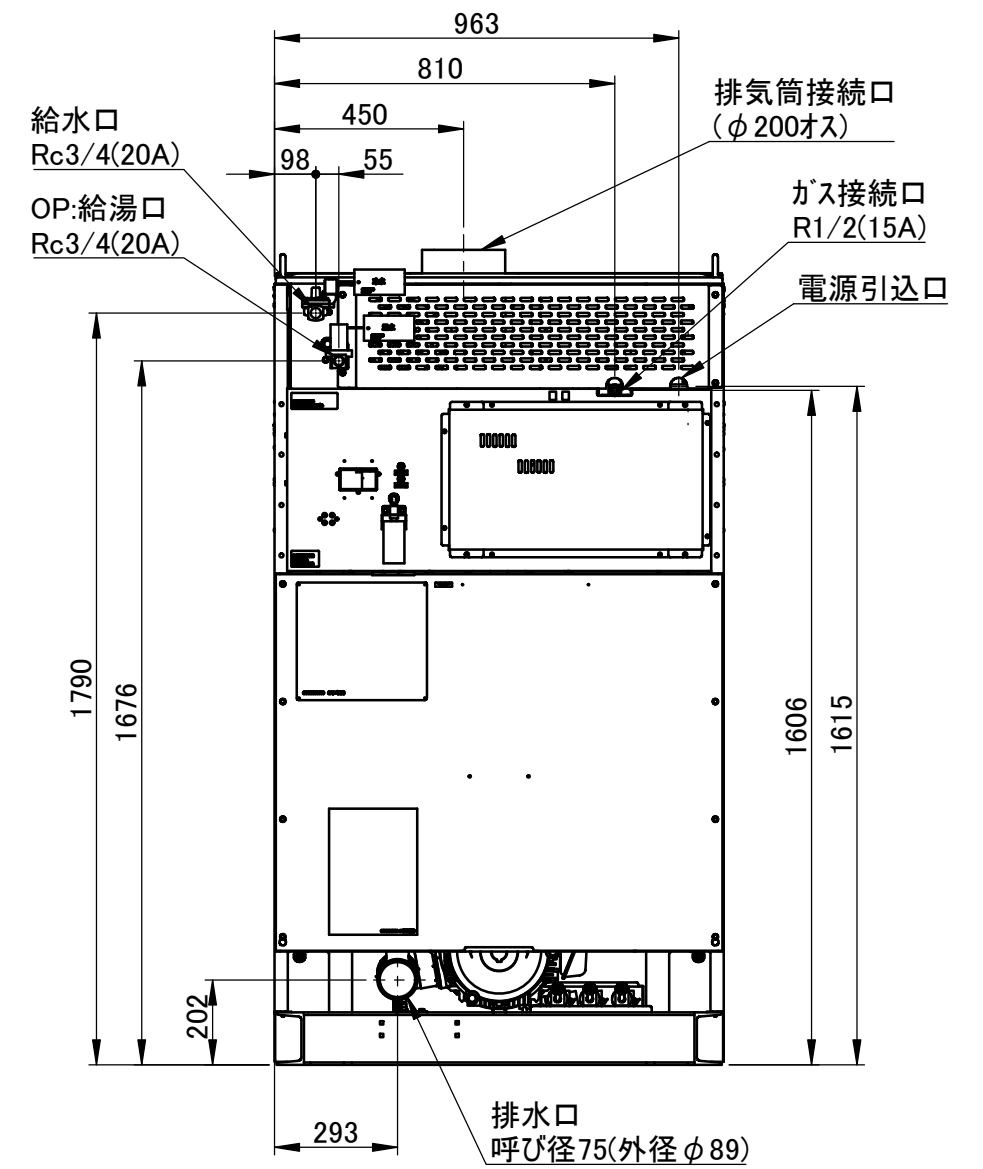

注1)外形寸法にはネジは含まれておりません。  
注2)改良のため寸法や仕様を予告なく変更することがあります。

外形図 PART NAME	G3004840000 DRAWING NO	SHEET NO.
Electrolux PROFESSIONAL	WD6-26 PRODUCT NAME	REV