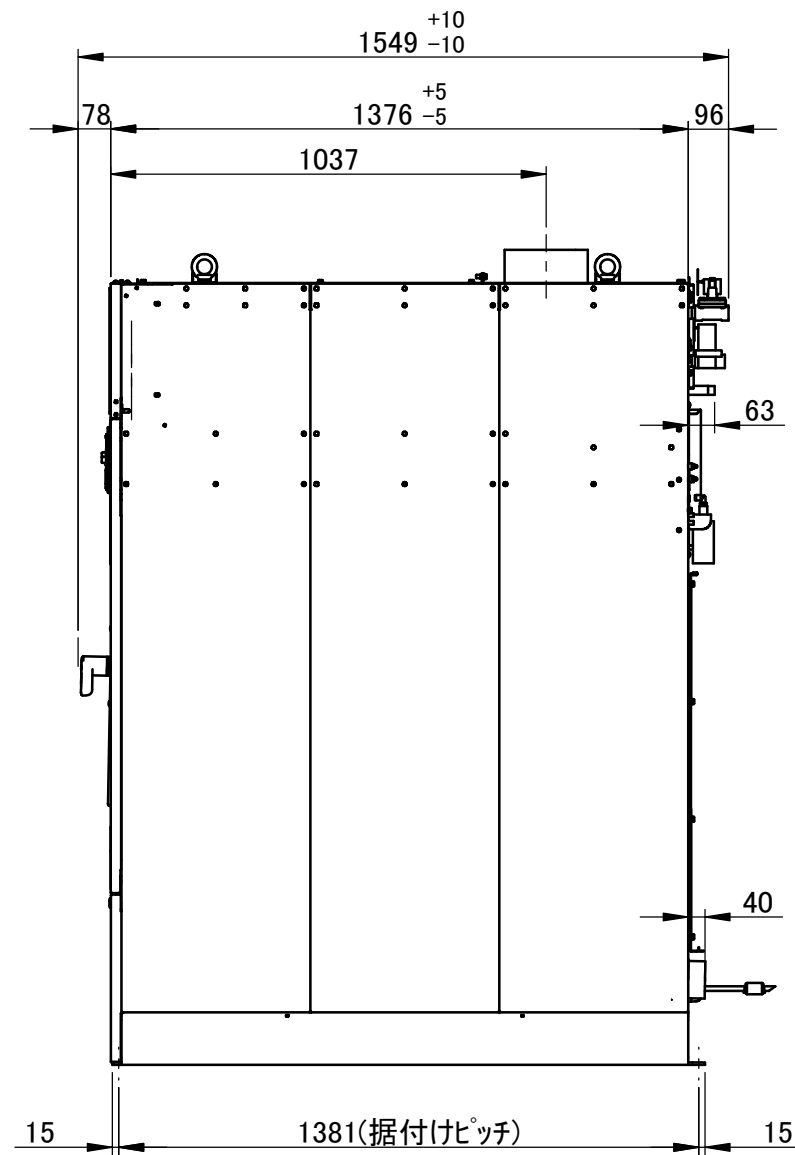

注1)外形寸法にはネジは含まれておりません。  
注2)改良のため寸法や仕様を予告なく変更することがあります。

外形図 PART NAME	G3004840000 DRAWING NO	SHEET NO.
Electrolux PROFESSIONAL	WD6-26 PRODUCT NAME	REV