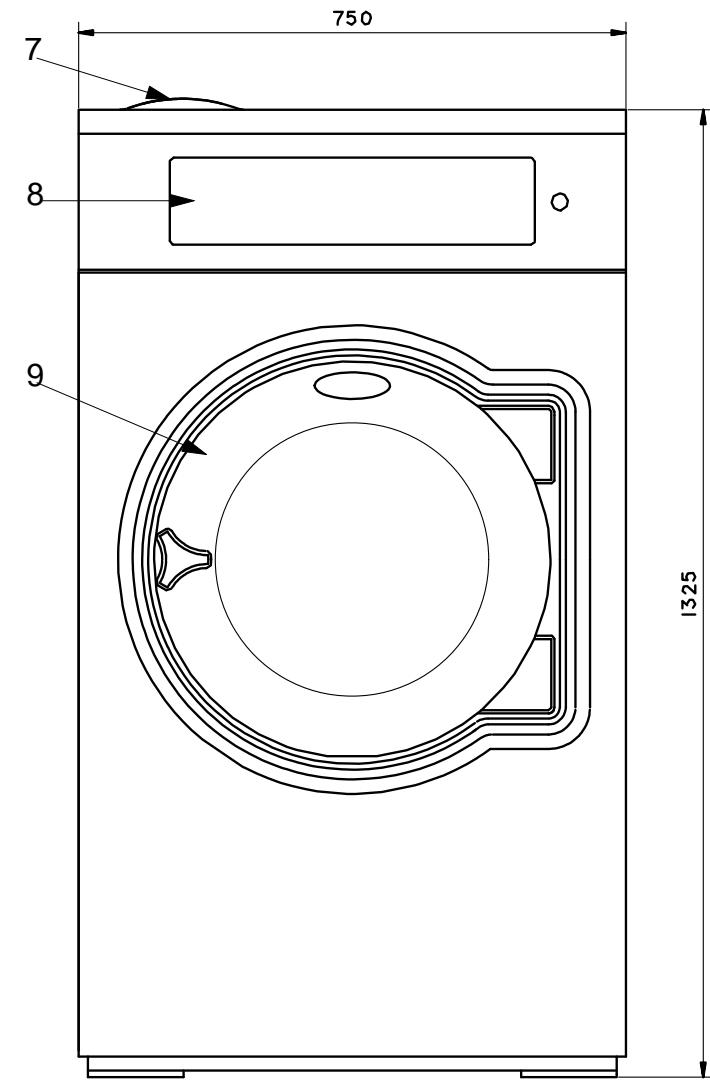

正面

仕様

最大処理量	18kg
内筒直径	650mm
ドラム回転数	619rpm
Gファクター	140
接続口径、給水	3/4" (20A)
接続口径、給湯	3/4" (20A)
接続口径、排水	外径、直径 75mm
排水接続口径、呼び名	65
消費水量	220リットル
モーター容量	1.2kW
電源	3相 200V 50/60Hz
本体重量	205kg

各部名称

1	電気接続
2	給水
3	給湯
4	給水または給湯
5	排水口
6	液体洗剤供給口
7	洗剤ボックス
8	操作パネル
9	ドア開口、直径 395mm