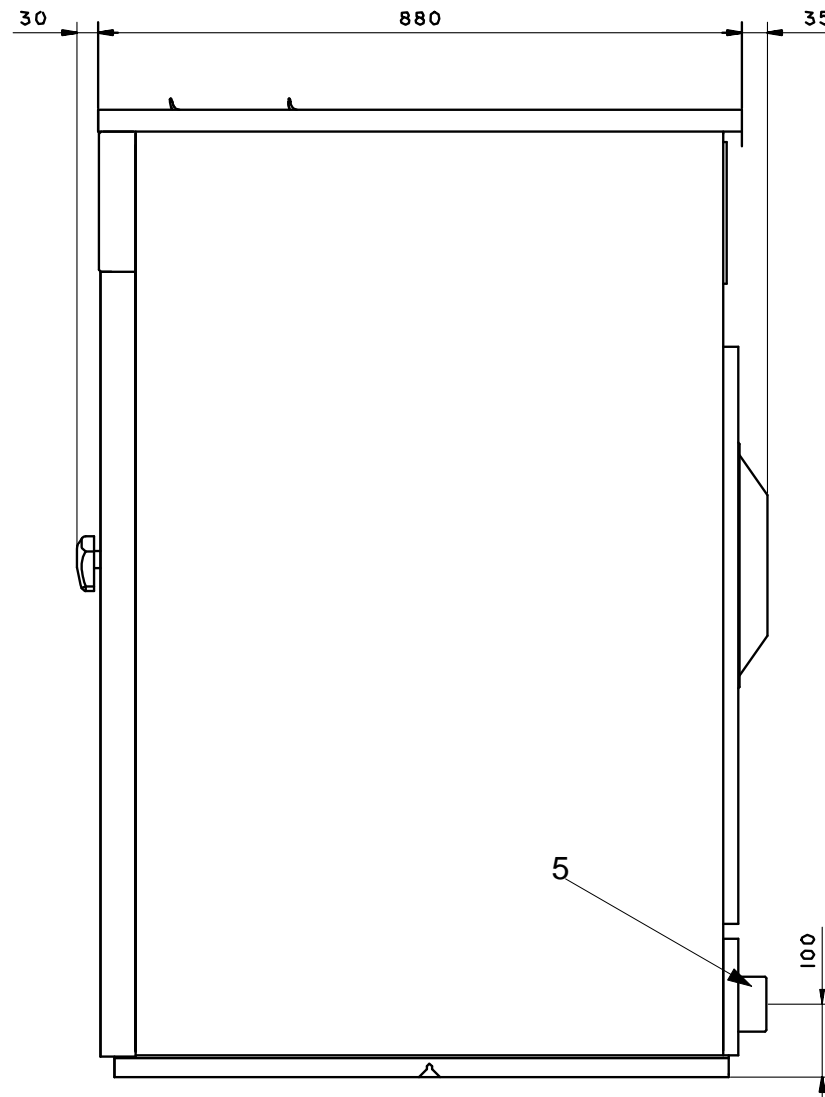

側面

仕様

最大処理量	18kg
内筒直径	650mm
ドラム回転数	619rpm
Gファクター	140
接続口径、給水	3/4" (20A)
接続口径、給湯	3/4" (20A)
接続口径、排水	外径、直径 75mm
排水接続口径、呼び名	65
消費水量	220リットル
モーター容量	1.2kW
電源	3相 200V 50/60Hz
本体重量	205kg

各部名称

1	電気接続
2	給水
3	給湯
4	給水または給湯
5	排水口
6	液体洗剤供給口
7	洗剤ボックス
8	操作パネル
9	ドア開口、直径 395mm

AI

RITAD I CADDS 4X

Model	W3180M
Part Name	脱水洗濯機
Code	W-3180-03