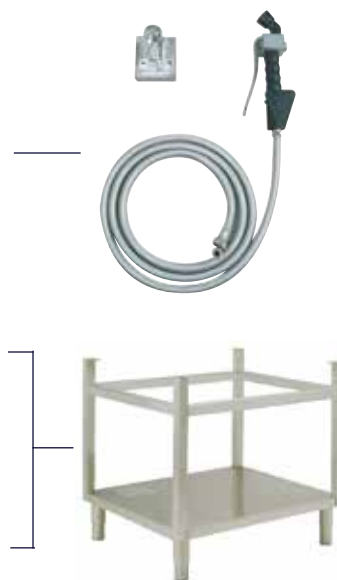

Kod	Promocijska cijena (€)
260691	3.960 €

- Vanjske dimenzije (Š x D x V)
  • 890 x 910 x 950 mm
- Električna snaga – 17,3 kW

Vanjska slavina s tušem

Kod	Promocijska cijena (€)
922171	150 €

Postolje za pećnicu 6 GN

Kod	Promocijska cijena (€)
922101	490 €

Postolje za pećnicu 10 GN

Kod	Promocijska cijena (€)
922102	530 €