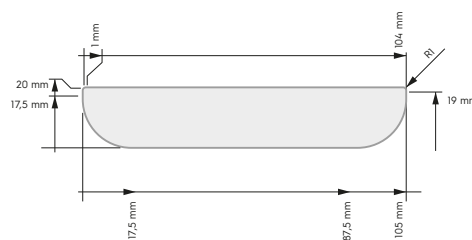

Lames pour racloir 055995

avec angles arrondis pour braisières
1 pièce

Code	Compatible avec
006469	toutes les braisières et sauteuses multifonction