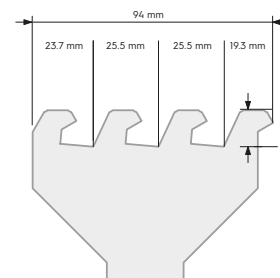

Ra cloir

Pour grillades en fonte

Code	LxPxH (mm)	Compatible avec
0C9974	110x490x30	universel

Ra cloir

Pour grillades avec canaux drainants ;
poignée courte

Code	LxPxH (mm)	Compatible avec
005179	180x50x50	700XP; EVO700; ELCO700; N700; PR700