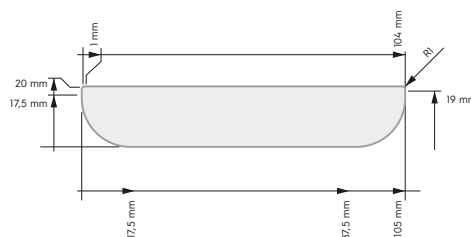

Code	Compatible avec
006469	700XP; 900XP; EVO900; ELCO900; EVO700; ELCO700; HD900; MD700; N700; N900; PR700; 600