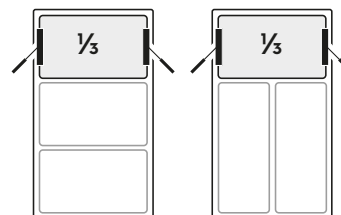

Panier inox pour cuiseur à pâtes

Panier rectangulaire 1/3

Code	LxPxH (mm)	Compatible avec
0C1340	275x150x210	900XP; EVO900; ELCO900; HD900; N900; PR700