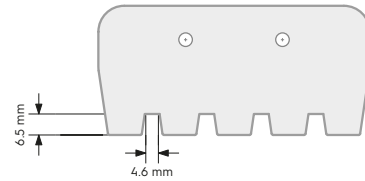

Ra cloir

Pour grillades avec canaux drainants ;
poignée longue

Code	LxPxH (mm)	Compatible avec
0CA637	110x490x30	universel