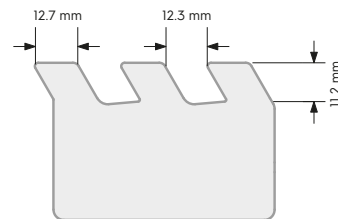

Grillades

Ra cloir

Pour grillades HP

Code	LxPxH (mm)	Compatible avec
0C9150	84x454x62	700XP; 900XP; EVO700; EVO900; universel

Ra cloir

Pour grillades avec canaux drainants ;
poignée longue

Code	LxPxH (mm)	Compatible avec
0CA637	110x490x30	universel