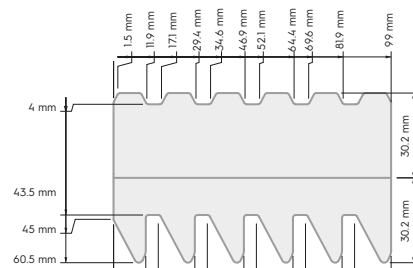

Ra cloir

Pour grillades en fonte

Code	LxPxH (mm)	Compatible avec
0C9974	110x490x30	universel

Ra cloir

Pour grillades avec canaux drainants ;
poignée courte

Code	LxPxH (mm)	Compatible avec
005179	180x50x50	700XP; EVO700; ELCO700; N700; PR700