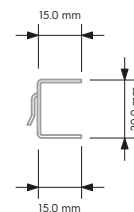

Code	Compatible avec	Longueur (mm)
093850	Standard Benefit	581,0