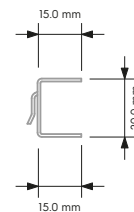

Paire de glissières pour modèles Heavy Duty

550-1100 liters

Code	Compatible avec	Longueur (mm)
093852	HD 550-1100 liters	526,0

Paire de glissières pour modèles Prostore

Code	Compatible avec	Longueur (mm)
093853	Prostore	466,0