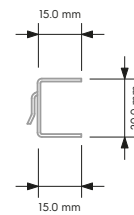

Glissières

Paire de glissières pour modèle Ecostore

Kit gauche et droit

Code	Compatible avec	Longueur (mm)
093849	ecostore	645,5

Paire de glissières pour modèles Heavy Duty

650-1400 liters

Code	Compatible avec	Longueur (mm)
093851	HD 650-1400 liters	621,0