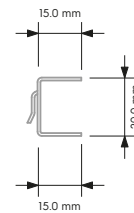

Code	Compatible avec	Longueur (mm)
093852	HD 550-1100 liters	526,0