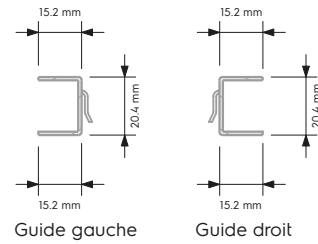

Code	LxPxH (mm)	Hauteur (mm)
003189	530x650x25	25

Grille en AISI 304 GN 1/1

Avec 2 butées sur les largeurs et 1 sur la longueur

Code	LxPxH (mm)	Hauteur (mm)
055428	530x325x30	30

Grille chromée

avec 2 butées sur un côté. Pour les modèles étroits

Bac à poisson en PVC

GN 1/1, h=200mm

Code	LxPxH (mm)	GN
080702	530x325x200	1/1

Bacs gastronormes et bacs à poissons

Double fond en AISI 304 GN1/1

Pour bac 080702

Code	LxPxH (mm)	GN
080901	530x650x5	1/1

Bac à poisson PVC 400x600

Code	LxPxH (mm)
0A8858	400x600x210

Paniers

Panier chrome GN 2/1

Code	LxPxH (mm)	GN
082536	650x530x150	2/1

Panier chrome GN 2/1

Code	LxPxH (mm)	GN
082537	650x530x200	2/1

Panier rilsan GN 1/1

Code	LxPxH (mm)	GN
082794	325x530x200	1/1

Glissières

Paire de glissières pour modèle Ecostore

Kit gauche et droit

Code	Compatible avec	Longueur (mm)
093849	ecostore	645,5

Paire de glissières pour modèles Heavy Duty

650-1400 liters

Code	Compatible avec	Longueur (mm)
093851	HD 650-1400 liters	621,0