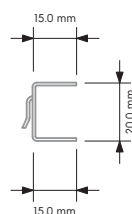

Código	Compatible con	Long. (mm)
093852	HD; PT S; 550-1100 litros	526,0