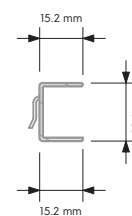

con alzatina en el lado corto

Código	AxPxH (mm)	Altura
083635	530x650x40	40

Rejillas

Rejilla rilsan gris

con alzatina en el lado corto

Código	AxPxH (mm)	Altura
083734	400x530x20	20

Rejilla rilsan gris

con alzatina en el lado corto

Código	AxPxH (mm)
0A8858	400x600x210

Cestos de alambre

Cesto de alambre cromado GN 2/1

h= 150 mm

Código	AxPxH (mm)	Medida GN
082536	650x530x150	2/1

Cesto de alambre cromado GN 2/1

h= 200 mm

Código	AxPxH (mm)	Medida GN
082537	650x530x200	2/1

Cesto de alambre rilsan gris GN 1/1

h= 200 mm

Código	AxPxH (mm)	Medida GN
082794	325x530x200	1/1

Guías para estantes

Guía de acero inoxidable para modelos Ecostore

kit formato guía dch e izq

Código	Compatible con	Long. (mm)
093849	ecostore; NPT; NAU	645,5

Sección guía izquierda

Sección guía derecha

Guía de acero inoxidable para modelos Heavy Duty

juego 2un dch e izq 650-1400 l

Código	Compatible con	Long. (mm)
093851	HD; PT 3; 650-1400 litros	621,0

Guía de acero inoxidable para modelos Heavy Duty