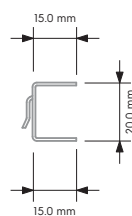

con alzatina en un lado

Código	AxPxH (mm)	Altura
082307	530x530x40	40

Rejilla rilsan blanca GN 1/1

con 4 pies H= 20mm

Código	AxPxH (mm)	Altura
082729	325x530x20	20

Rejilla rilsan blanca GN 2/1

con alzatina en el lado corto y bloqueo antivuelco

con alzatina en el lado corto

Código	AxPxH (mm)	Altura
083635	530x650x40	40

Rejillas

Rejilla rilsan gris

con alzatina en el lado corto

Código	AxPxH (mm)	Altura
083734	400x530x20	20

Rejilla rilsan gris

con alzatina en el lado corto

Sección guía izquierda

Sección guía derecha

Guía de acero inoxidable para modelos Heavy Duty

juego 2un dch e izq 650-1400 l

Código	Compatible con	Long. (mm)
093851	HD; PT 3; 650-1400 litros	621,0

Guía de acero inoxidable para modelos Heavy Duty

juego 2un dch e izq 550-1100 l

Código	Compatible con	Long. (mm)
093852	HD; PT S; 550-1100 litros	526,0

Guía de desplazamiento para modelos Prostore

juego 2un dch e izq

Código	Compatible con	Long. (mm)
093853	Prostore	466,0