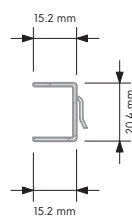

con alzatina en el lado corto

Código	AxPxH (mm)	Altura
083635	530x650x40	40

Rejillas

Rejilla rilsan gris

con alzatina en el lado corto

Código	AxPxH (mm)	Altura
083734	400x530x20	20

Rejilla rilsan gris

con alzatina en el lado corto

Código	AxPxH (mm)
0A8858	400x600x210

Cestos de alambre

Cesto de alambre cromado GN 2/1

h= 150 mm

Código	AxPxH (mm)	Medida GN
082536	650x530x150	2/1

Cesto de alambre cromado GN 2/1

h= 200 mm

Código	AxPxH (mm)	Medida GN
082537	650x530x200	2/1

Cesto de alambre rilsan gris GN 1/1

h= 200 mm

Código	AxPxH (mm)	Medida GN
082794	325x530x200	1/1

Guías para estantes

Guía de acero inoxidable para modelos Ecostore

kit formato guía dch e izq

Código	Compatible con	Long. (mm)
093849	ecostore; NPT; NAU	645,5

Sección guía izquierda

Sección guía derecha

Guía de acero inoxidable para modelos Heavy Duty

juego 2un dch e izq 650-1400 l

Código	Compatible con	Long. (mm)
093851	HD; PT 3; 650-1400 litros	621,0

Guía de acero inoxidable para modelos Heavy Duty