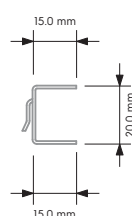

con alzatina en un lado

Código	AxPxH (mm)	Altura
082307	530x530x40	40

Rejilla rilsan blanca GN 1/1

con 4 pies H= 20mm

Código	AxPxH (mm)	Altura
082729	325x530x20	20

Rejilla rilsan blanca GN 2/1

con alzatina en el lado corto y bloqueo antivuelco

con alzatina en el lado corto

Código	AxPxH (mm)	Altura
083635	530x650x40	40

Rejillas

Rejilla rilsan gris

con alzatina en el lado corto

Código	AxPxH (mm)	Altura
083734	400x530x20	20

Rejilla rilsan gris

con alzatina en el lado corto

Sección guía izquierda

Sección guía derecha

Guía de acero inoxidable para modelos Heavy Duty

juego 2un dch e izq 650-1400 l

Código	Compatible con	Long. (mm)
093851	HD; PT 3; 650-1400 litros	621,0

Guía de acero inoxidable para modelos Heavy Duty