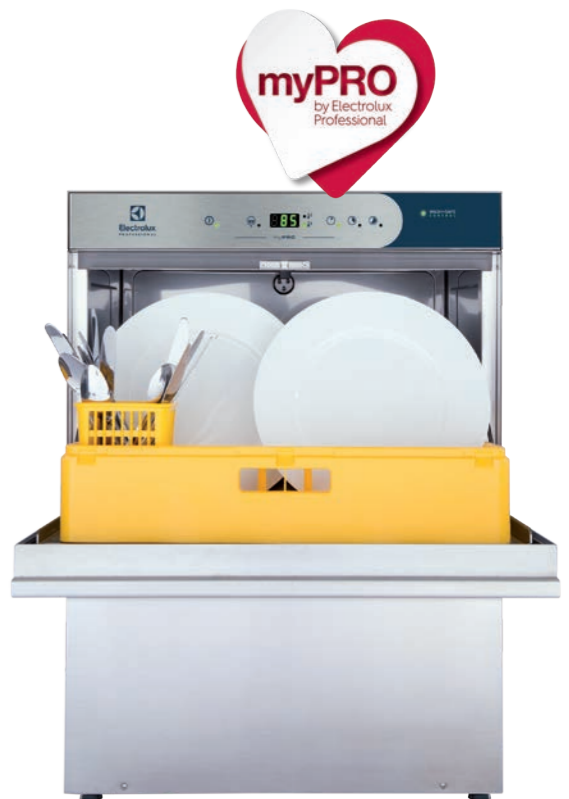

Hygiene

- Höchste Hygiene dank WASH SAFE CONTROL durch atmosphärischen Boiler mit perfekter Nachspülleistung von 85 °C