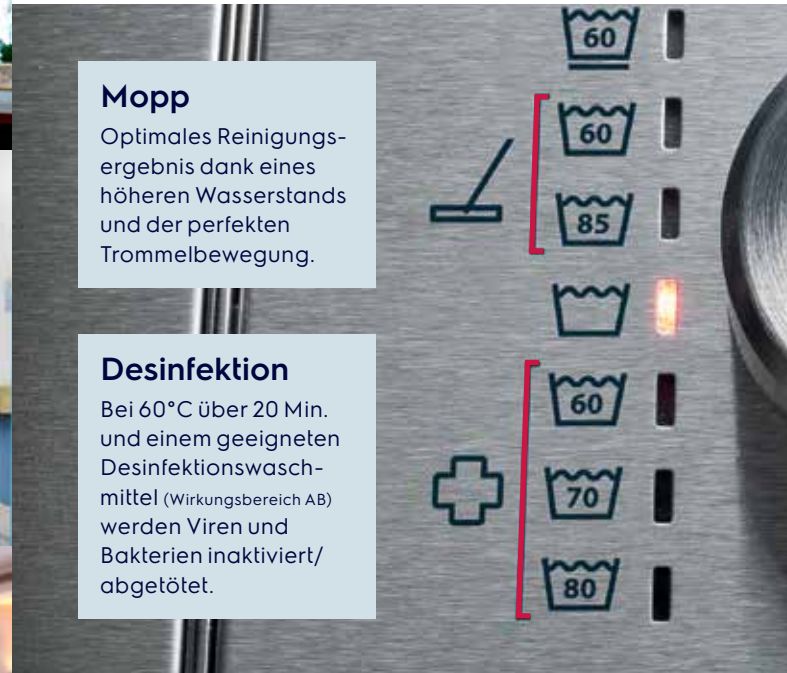

Smart-professionelle Wäschereilösungen machen den Unterschied.

Spitzenqualität. Hohe Flexibilität und Geschwindigkeit. Langlebigkeit. Sicherheit. **All diese Vorteile gibt's zu einem überaus smarten Preis.**

1'875.- CHF*

myPRO TE1120 Kondens-Trockner

8 kg Kapazität, 230 V, automatische Feuchtigkeitskontrolle

111.- CHF*

myPRO Stapelkit

Minimale Stellfläche und besseres Handling mit der perfekten Verbindung von Trockner und Waschmaschine

2'252.- CHF*

myPRO WE170P/V Waschmaschine

8 kg Kapazität, 230 V, Electrolux Professional SpeedCareTrommel, Kalt-/Warmwasseranschluss