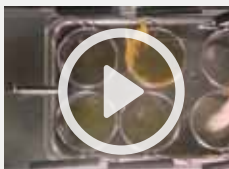

## Pastakocher Körbe

Komplett aus Edelstahl AISI 304 gefertigt, um maximale Hygiene zu gewährleisten. Unsere Körbe wurden so designt, dass sie maximale Ergonomie bieten.

In verschiedenen Größen für jede Art des Kochens erhältlich.  
Körbe mit ergonomischen Griffen, lieferbar mit Griffen links oder rechts.

Extrem vielseitig – nicht nur für Pasta, sondern auch für gekochtes Fleisch, Gemüse, Kartoffeln, Reis, Getreide und vieles mehr.

Code	Beschreibung	BxTxH (mm)
<b>OCA258</b>	Set von 2 quadratischen Körben 1/4 mit Griff: links + rechts	105x160x265
<b>056917</b>	Runder Korb 1/3 Durchm. 170 mm	170x170x180